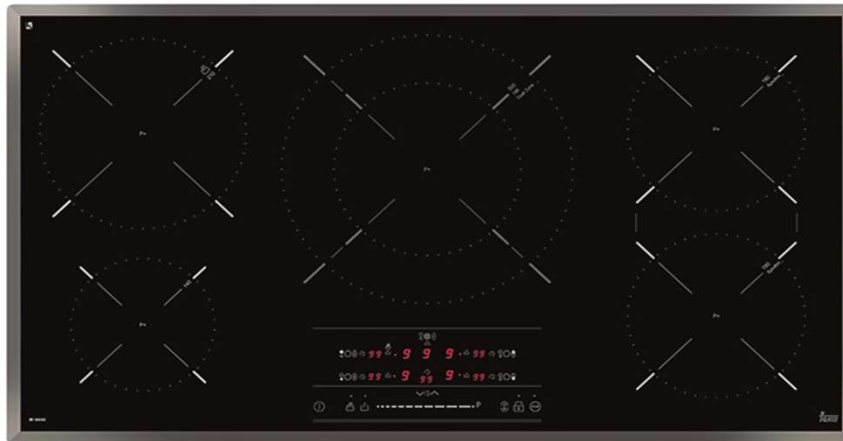

IR 9530

Encimera inducción

WISH BY **teka**

teka
KÜCHENTECHNIK

- **Encimera Inducción**
- 5 Platos a inducción
- **Panel Touch Control tipo Slider**
- Cristal vitrocerámico, biselado
- Sistema de optimización de recipientes
- Programación de cada plato, independiente
- Función Quick Boiling en zona de Ø 280 mm.
- **Función Synchro**
- **Función Baja temperatura**
- **Función Stop & Go**
- Función Power Plus
- Detector de recipientes

Datos técnicos:

Potencia W.	11.000
Voltaje V.	220
Frecuencia Hz.	60
Cable Conexión Tri-fásica	•
Dimensiones Producto (mm.) (An x Fo x Al)	900 x 510 x 40

Prestaciones

Programador - Touch Control Slider	•
Optimizador de recipientes	•
Terminación	Biselada
Programador independiente cada plato	•
Indicador de calor residual	•
Bloqueo del panel	•

Funciones / placas:

Quick Boiling	1
Synchro	2
Stop & Go	•
Low Temperature	•
Power Plus	•

Placas / Quemadores

1 Inducción	Ø 145 mm.	1.800 W.
2 Inducción	Ø 180 mm.	2.500 W.
1 Inducción	Ø 210 mm.	3.200 W.
1 Inducción	Ø 190/300 mm.	3.700 W.