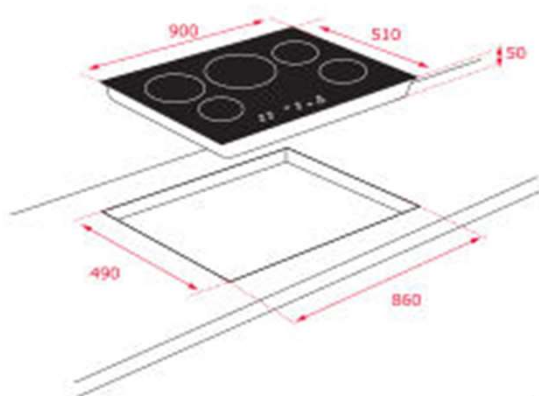

IR 9530

Encimera inducción

WISH BY **teka**

teka
KÜCHENTECHNIK

- **Encimera Inducción**
- 5 Platos a inducción
- **Panel Touch Control tipo Slider**
- Cristal vitrocerámico, biselado
- Sistema de optimización de recipientes
- Programación de cada plato, independiente
- Función Quick Boiling en zona de Ø 280 mm.
- **Función Synchro**
- **Función Baja temperatura**
- **Función Stop & Go**
- Función Power Plus
- Detector de recipientes

Datos técnicos:

Potencia W.	11.000
Voltaje V.	220
Frecuencia Hz.	60
Cable Conexión Tri-fásica	•
Dimensiones Producto (mm.) (An x Fo x Al)	900 x 510 x 40

Prestaciones

Programador - Touch Control Slider	•
Optimizador de recipientes	•
Terminación	Biselada
Programador independiente cada plato	•
Indicador de calor residual	•
Bloqueo del panel	•

Funciones / placas:

Quick Boiling	1
Synchro	2
Stop & Go	•
Low Temperature	•
Power Plus	•

Placas / Quemadores

1 Inducción	Ø 145 mm.	1.800 W.
2 Inducción	Ø 180 mm.	2.500 W.
1 Inducción	Ø 210 mm.	3.200 W.
1 Inducción	Ø 190/300 mm.	3.700 W.

Peso Bruto(Kg.)

15,7

Medidas de embalaje (Al x An x Fo) Cm.

10,3 x 94,8 x 56,5