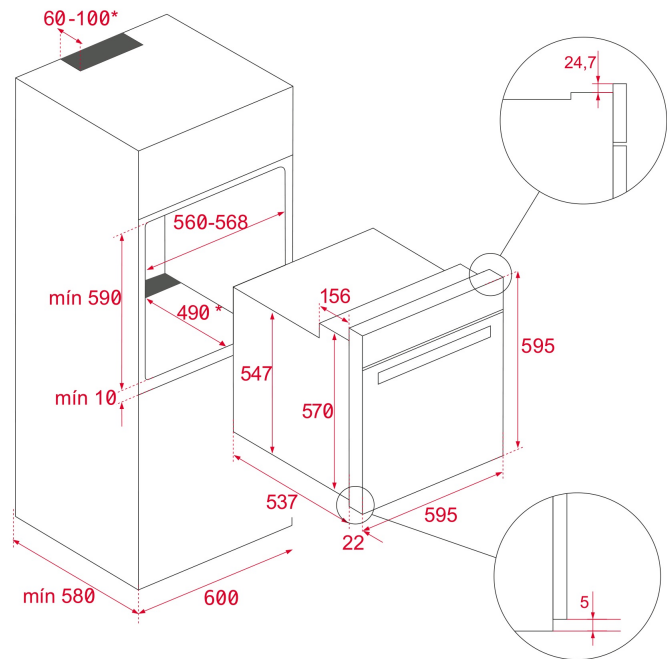

DIMENSIONES

Altura del producto (mm): 595

Anchura del producto (mm):
595

Profundidad del producto
(mm): 537+22

Longitud del producto (mm):

Peso del producto (Kg): 27

ESPECIFICACIONES TÉCNICAS

CARACTERÍSTICAS