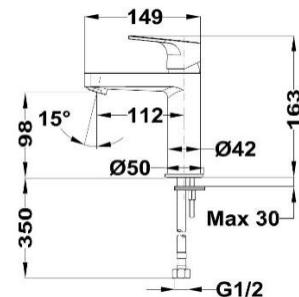

## Características

Cartucho	35 mm
Cartucho con dispositivo de ahorro	NO
Aireador anti cal	SI
Flexibles alimentación certificados	SI (1/2")
Materia prima	Latón Cromado (12,5 Mcs cromo) EN 248
longitud del caño	149mm
Certificación internacional	NO
Manual de instrucciones	ES, EN, DE, FR, HU, PL, PT, RU, LT, RO, UK, EL

## Embalaje

P. Bruto caja unit. (kg)	0,97
Dimensiones caja unitaria (mm)	
P. Bruto caja master (kg)	11,64
Dimensiones caja master	
Unidades caja master	12
P. Bruto palet (kg)	247,8
Uds. / pallet	240