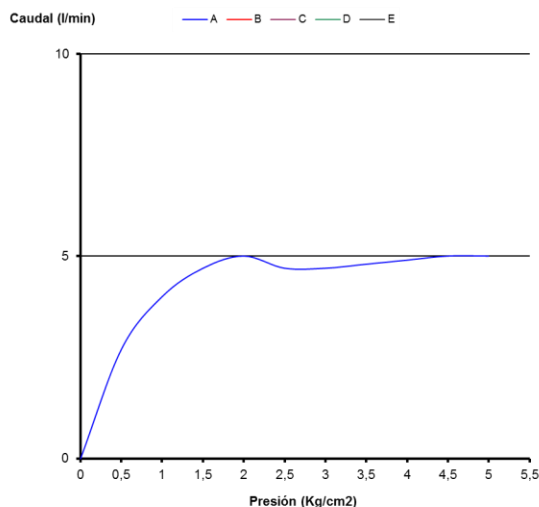

Lista de recambios

R-1 Maneta	R1062500	R-5 Peana	R659618
R-2 Cubre cartucho	R671277	R-6 Kit fijación	R809244
R-3 Cartucho	R802794	R-4 Aireador	R899100
		R-7 Latiguillos flexibles alimentación x 1	R1064300