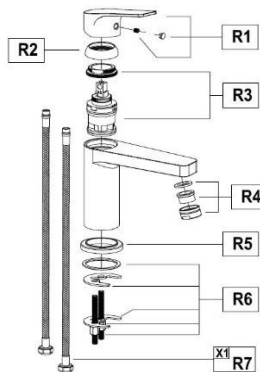

REF: 84.346.12.80

EAN: 8413509229261