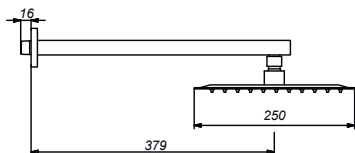

# CÓDIGO : 185L6X00

Mezcladora de ducha, colección Square con salida Manhattan

COLECCIÓN : SQUARE

USO : BAÑO

**VAINSA**  
TODA LA VIDA

## DESCRIPCIÓN

- » Sistema de cierre Disco Cerámico.
- » Manija en bronce cromado.
- » Canopla de bronce con exclusivo acabado duracrom
- » Salida de ducha española cuadrada.

## MATERIAL

- » Cuerpo de bronce cromado.
- » Presión de Trabajo : 20-70 PSI
- » Conexión al punto de agua ½" NPT.