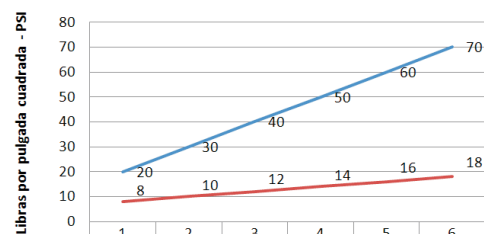

CAUDAL

CONSUMO STANDARD

	1	2	3	4	5	6
PSI	20	30	40	50	60	70
Litros x Minuto	8	10	12	14	16	18