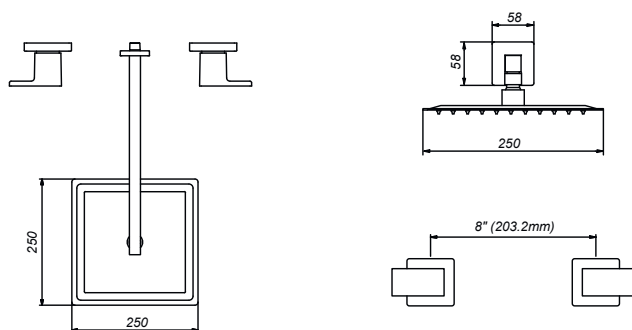

# CÓDIGO : 185L6X00

Mezcladora de ducha, colección Square con salida Manhattan

COLECCIÓN : SQUARE

USO : BAÑO

**VAINSA**  
TODA LA VIDA

## DESCRIPCIÓN

- » Sistema de cierre Disco Cerámico.
- » Manija en bronce cromado.
- » Canopla de bronce con exclusivo acabado duracrom
- » Salida de ducha española cuadrada.

## MATERIAL

- » Cuerpo de bronce cromado.
- » Presión de Trabajo : 20-70 PSI
- » Conexión al punto de agua ½" NPT.