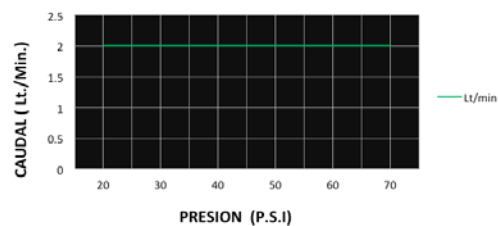

CAUDAL

Esas dimensiones y especificaciones están sujetas a cambio sin previo aviso.

Distribuido por
CasaRosselló