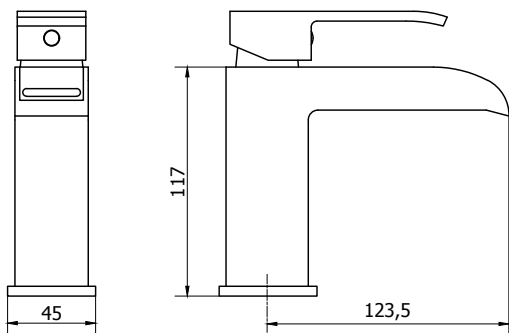

## CÓDIGO : 753L6B00

Mezcladora lavatorio Mono comando bajo  
al mueble Cascada Square Cromo

COLECCIÓN : SQUARE

USO : BAÑO

**VAINSA**  
GRIFERÍA Y SANITARIOS

### DESCRIPCIÓN

- » Sistema de cierre kit Mono comando.
- » Presión adecuada de trabajo: 20 – 70 PSI
- » Conexión al punto de agua en ½" G