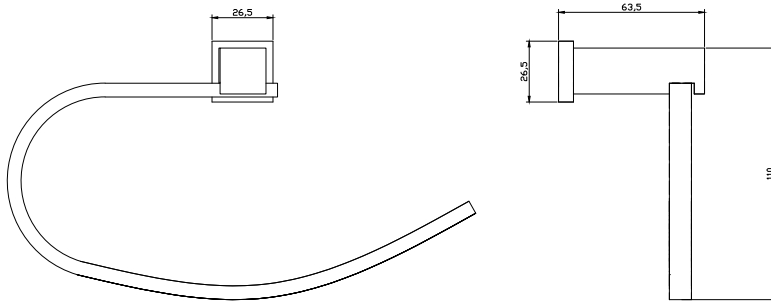

CÓDIGO : MICT0000

Toallero de anillo minimalista cuadrado duracrom

COLECCION : SQUARE

USO : BAÑO

VAINSA
GRIFERÍA Y SANITARIOS

DESCRIPCIÓN

- » Soporte en bronce con exclusivo acabado DURACROM
- » Anillo de toallero en bronce con exclusivo acabado DURACROM
- » Base metálica de fijación a la pared
- » Sistema de fijación que incluye tarugos plásticos y pernos autoroscantes.

Estas dimensiones y especificaciones están sujetas a cambio sin previo aviso.

V01

Distribuido por
CasaRosselló