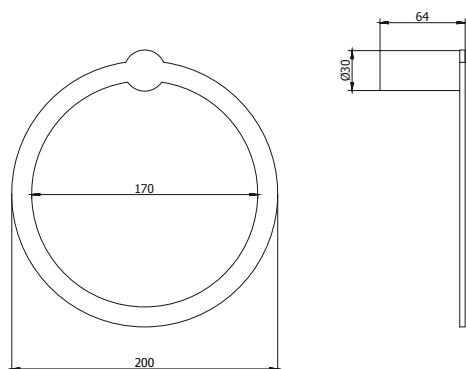

Esas dimensiones y especificaciones están sujetas a cambio sin previo aviso.

V01

Distribuido por
CasaRosselló