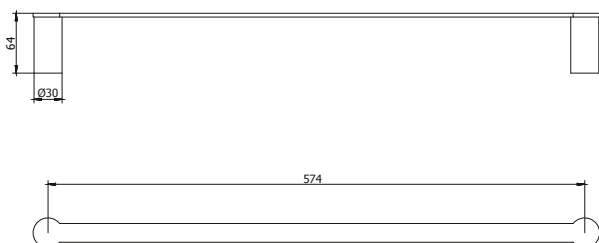

Esas dimensiones y especificaciones están sujetas a cambio sin previo aviso.

V01

Distribuido por
CasaRosselló