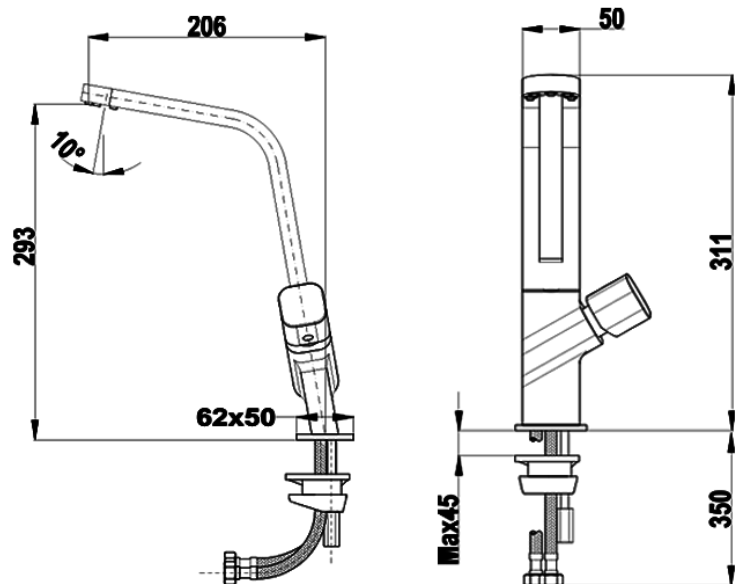

## CARACTERÍSTICAS

Monomando de cocina  
Revolucionario concepto de caño abierto  
Caño giratorio  
5 aireadores anti-calcaéreos integrados en el caño  
Latiguillos flexibles de alimentación de 3/8" de alta resistencia  
Superficie resistente al uso diario

## DIMENSIONES

Altura del producto (mm): 311  
Anchura del producto (mm):  
Profundidad del producto (mm):  
Longitud del producto (mm):  
Peso del producto (Kg): 2,67