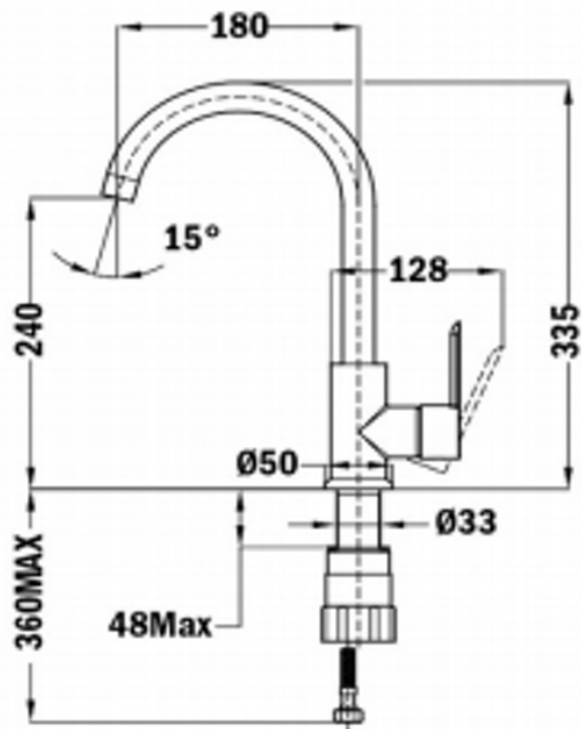

GAMA

Easy

COLORES

REFERENCIA

REF. 539150280
EAN. 8413509218418

Distribuido por
CasaRosselló

CARACTERÍSTICAS

Caño alto giratorio
Cartucho de 35 mm
Cartucho de discos cerámicos de alta resistencia
Preciso control de la temperatura
Mayor suavidad en el manejo
Aireador anti-calcáreo con caudal limitado a 5 l/min
Latiguillos flexibles certificados de 1/2" de alta resistencia
Sistema de fijación rápida Easy-Quick

DIMENSIONES

Altura del producto (mm): 335
Anchura del producto (mm):
Profundidad del producto (mm):
Longitud del producto (mm):
Peso del producto (Kg): 1,3

TEKA

IN 915

ESPECIFICACIONES TÉCNICAS

MODELOS

Tipo de instalación: Libre instalación