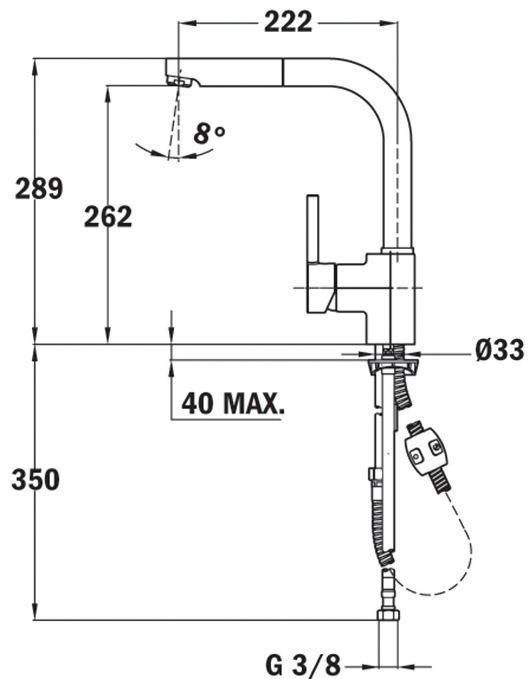

DIMENSIONES

Altura del producto (mm): 296

Anchura del producto (mm):

Profundidad del producto (mm):

Longitud del producto (mm):

Peso del producto (Kg): 2,1

TEKA

IN 938

ESPECIFICACIONES TÉCNICAS

MODELOS

Tipo de instalación: Libre instalación