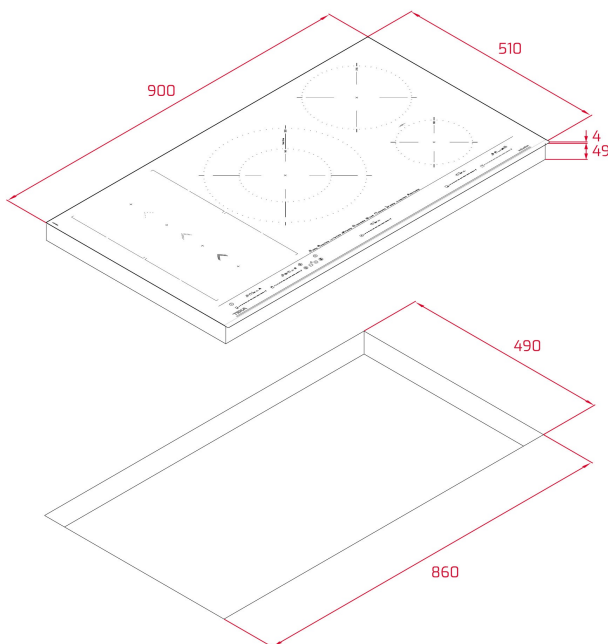

REFERENCIA

REF: 112500034

EAN: 8434778012057

CARACTERÍSTICAS

Placa de inducción
 Control táctil MultiSlider
 Función Flex
 Función SlideCooking
 5 zonas de cocinado:
 1 inducción Ø 150 mm
 1 inducción Ø 215 mm
 1 inducción Ø 320 - 180 mm
 2 inducción Ø 228x200 mm
 Funciones directas: Fuego Lento, Derretir, Mantener Caliente, Parrilla, Plancha, Fritura, Confitar, Pochar, Hervir
 Indicadores de calor residual
 Sistema de instalación Fast-Click
 Función Power Plus
 Función Stop&Go
 Temporizador
 Alarma acústica
 Sistema de seguridad Auto lock
 Bloqueo seguridad niños
 Potencia nominal máxima: 10.800 W

Easy
installationSeguridad
por
Termopar
integrada

MultiSlider

Función
PowerFunción
Power PlusSuper
Zone**DIMENSIONES****Altura del producto (mm):** 53**Anchura del producto (mm):** 900**Profundidad del producto (mm):** 510**Longitud del producto (mm):****Peso del producto (Kg):** 15,18**ESPECIFICACIONES TÉCNICAS**

Tasa de potencia (V): 220-240

Frecuencia (Hz): 50/60

Potencia nominal máxima (W): TBC

COLORES

112500034

Negro