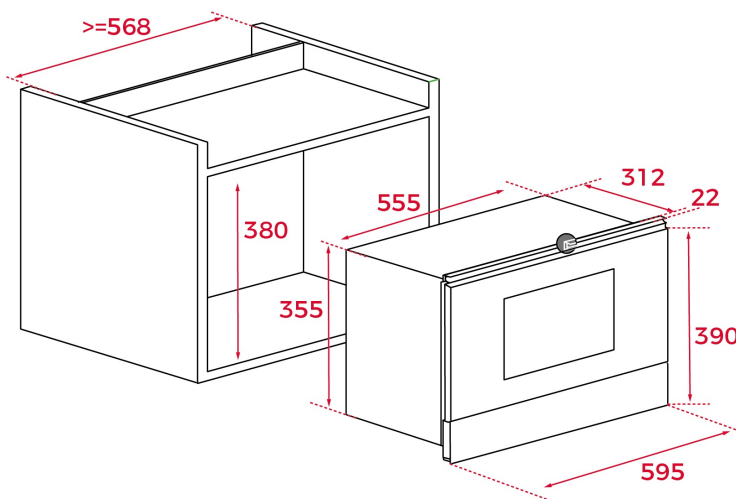

DIMENSIONES

Altura del producto (mm): 390

Anchura del producto (mm):
595

Profundidad del producto (mm): 334

Longitud del producto (mm):

Peso del producto (Kg): 22

ESPECIFICACIONES TÉCNICAS

CARACTERÍSTICAS