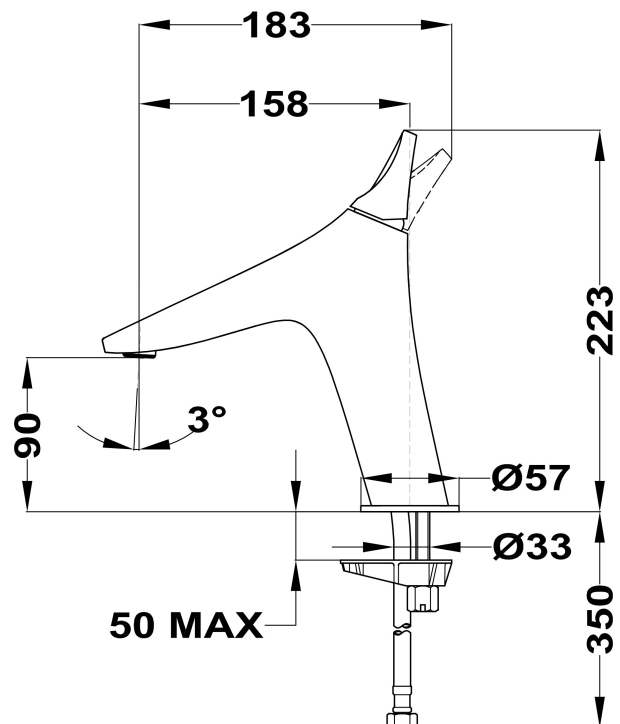

REF. 913860200
EAN. 8413509237020

CARACTERÍSTICAS

Grifería monomando para lavabo de baño
Superficie cromada 12.5 micras
Aireador anticalcáreo
Incluye flexibles homologados
Cartucho cerámico de elevada resistencia
Fabricado en planta Teka
Control de calidad Teka

DIMENSIONES

Altura del producto (mm): 223
Anchura del producto (mm):
Profundidad del producto
(mm): 183
Longitud del producto (mm):
Peso del producto (Kg):

SENSE L

ESPECIFICACIONES TÉCNICAS

MODELOS

Tipo de instalación: Libre instalación