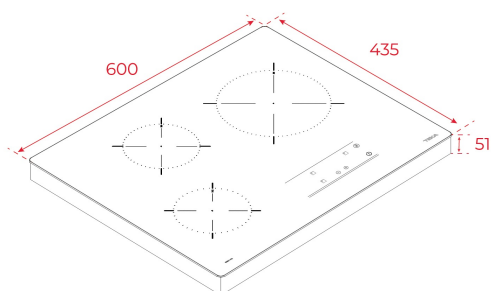

REFERENCIA

REF: 40239051

EAN: 8421152148310

CARACTERÍSTICAS

Encimera vitrocerámica,
Cristal redondeado
Nuevo Panel Touch Control
Bloqueo de seguridad
Indicadores de calor residual
Función Golpe de Cocción
Elementos calefactores:
Dos placas de, 145 Ø mm.
Una placa de 210 Ø mm.
Potencia nominal 4.500 W.

DIMENSIONES

Altura del producto (mm): 51

Anchura del producto (mm): 600

Profundidad del producto (mm): 435

Longitud del producto (mm):

Peso del producto (Kg): 7

ESPECIFICACIONES TÉCNICAS

Tasa de potencia (V): 220-240

Frecuencia (Hz): 50/60

Potencia nominal máxima (W): -

COLORES

40239051

Cristal negro