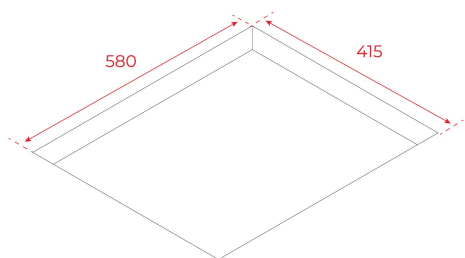

REFERENCIA

REF: 40239051

EAN: 8421152148310

CARACTERÍSTICAS

Encimera vitrocerámica,
Cristal redondeado
Nuevo Panel Touch Control
Bloqueo de seguridad
Indicadores de calor residual
Función Golpe de Cocción
Elementos calefactores:
Dos placas de, 145 Ø mm.
Una placa de 210 Ø mm.
Potencia nominal 4.500 W.

DIMENSIONES

Altura del producto (mm): 51

Anchura del producto (mm): 600

Profundidad del producto (mm): 435

Longitud del producto (mm):

Peso del producto (Kg): 7

ESPECIFICACIONES TÉCNICAS

Tasa de potencia (V): 220-240

Frecuencia (Hz): 50/60

Potencia nominal máxima (W): -

COLORES

40239051

Cristal negro