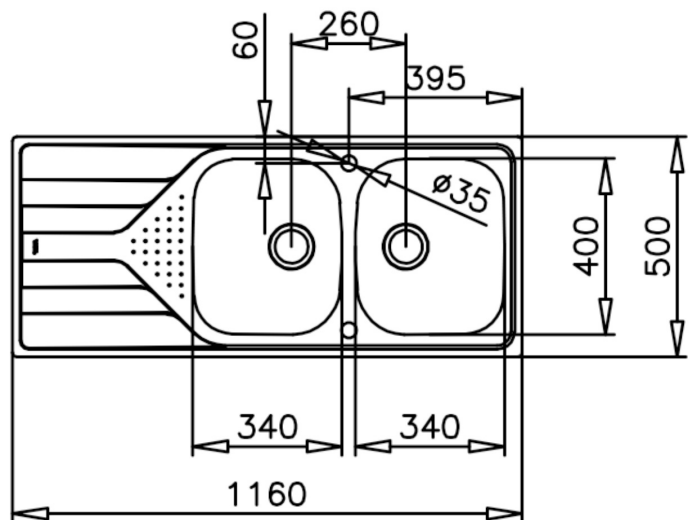

COLORES

REFERENCIA

REF. 115170002
EAN. 8434778015140

Distribuido por
CasaRosselló

CARACTERÍSTICAS

Acero inoxidable
Acabado: Pulido
Instalación: Empotrar
Ancho de la base: > 80 cm
Desagüe: 3 ½" con rebosadero
1 Agujero para grifería
Calibre: 22
Reversible
Incluye:
-Grapas de instalación
-Contra canastas TKM C-R
Peso: 4.6 kg
Dimensiones
Exterior (Largo/Ancho): 1160 x 500 mm
Cubetas (Largo/Ancho/Profundo): 340 x 400 x 160 mm

DIMENSIONES

Altura del producto (mm):

Anchura del producto (mm):

500

Profundidad del producto

(mm):

Longitud del producto (mm):

1160

Peso del producto (Kg): 4,62

**ESPECIFICACIONES
TÉCNICAS****CUBETA PRINCIPAL**

Longitud de la cubeta principal: 340
Anchura de la cubeta principal: 400
Profundidad de la cubeta principal: 170

OTRAS CARACTERÍSTICAS

Material: Acero inoxidable
Tipo de instalación: Empotre
Tipo de orificio de válvula: 3½"

OTROS

Base (cm): 80

CUBETA SECUNDARIA

Longitud de la cubeta secundaria: 340
Anchura de la cubeta secundaria: 400
Profundidad de la cubeta secundaria: 170