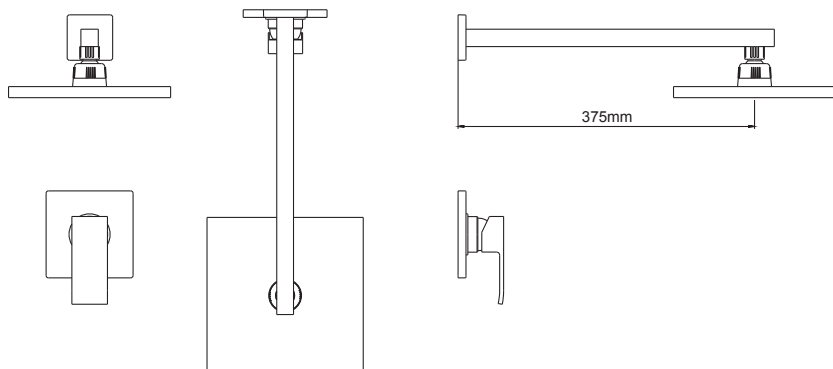

CÓDIGO : 785L6X00

Mezcladora de ducha monocomando Square con salida Española cuadrada a la pared 40 cm

COLECCIÓN : SQUARE

USO : BAÑO

VAINSA
GRIFERÍA Y SANITARIOS

DESCRIPCIÓN

- » Salida de ducha Española Cuadrada con membrana antitarro.
- » Perilla de bronce cromado.
- » Sistema de cierre Disco Cerámico.

MATERIAL

- » Cuerpo bronce estampado antitarro.
- » Presión adecuada de trabajo: 20 - 70 PSI.
- » Conexión: G 1/2"

CAUDAL