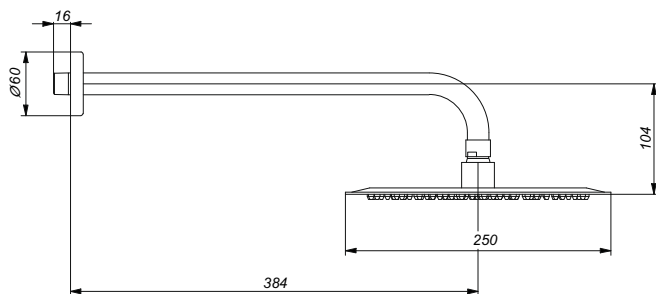

**CÓDIGO : 20053000**

SALIDA DE DUCHA MARTINI

COLECCIÓN :

USO : BAÑO

**VAINSA**  
TODA LA VIDA

#### DESCRIPCIÓN

- » Producto con acabado duracrom único y exclusivo de la marca vainsa, realza la estética y asegura mantener un fino acabado del producto en el tiempo.
- » Cabeza de ducha cuenta con membrana anti caliche, cuenta con rejilla anti sarro para prevenir el pas de impurezas.
- » Incluye reductor de caudal 2.5 gpm.
- » Presión recomendada de trabajo: 20 – 70 psi.
- » Conexión al punto de agua ½" npt

#### MATERIAL

- » Cabeza de ducha en acero inoxidable 304 con exclusivo acabado duracrom y acabado tipo espejo
- » Brazo de ducha de bronce de 40cm con exclusivo acabado duracrom
- » Canopla de bronce con exclusivo acabado duracrom
- » Tuerca de bronce